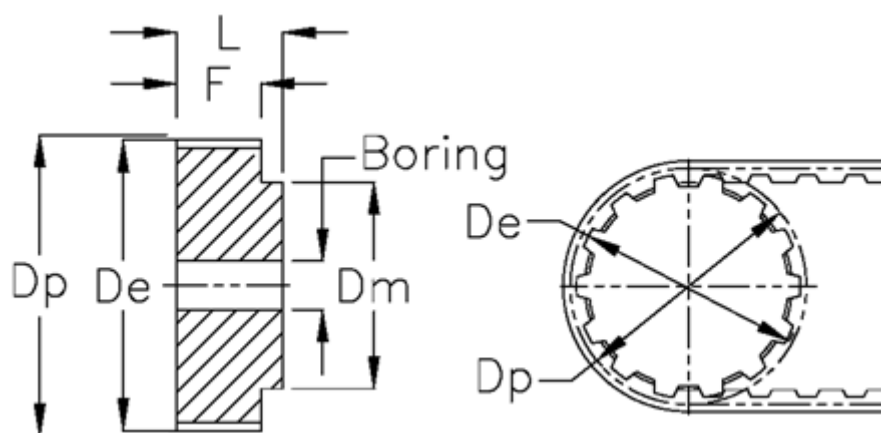

Varenummer: 604140048006
Beskrivelse: Tandremskive med nav
HTD 48 3M 6

Mål

Boring	= 8	Type = 3M
Bredde	= 06	Vægt = -
De	= 45.08	
Dm	= 33	
Dp	= 45.84	
F	= 10.3	
L	= 18.6	
Tandantal	= 48	